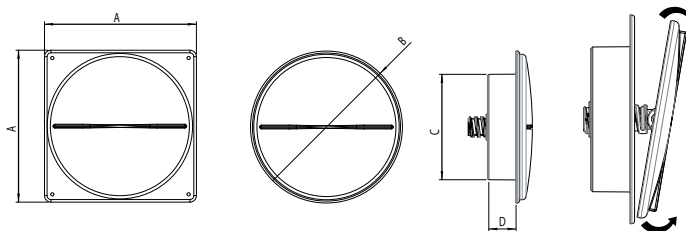

## Tallriksventiler

Vi har ett brett sortiment av tallriks- och blockventiler passande till de flesta områden.

| Specifikation                         |  |              |              |              |              |          |
|---------------------------------------|--|--------------|--------------|--------------|--------------|----------|
| Beteckning                            | Beskrivning                              | Mått A<br>mm | Mått B<br>mm | Mått C<br>mm | Mått D<br>mm | Art. nr. |
| Tallriksventil Ø80 mm rund ram        | * Vit i plast                            |              | 117          | 81,5         | 23           | 459026   |
| Tallriksventil Ø100 mm rund ram       | * Vit i plast                            |              | 134          | 98           | 23           | 459028   |
| Tallriksventil Ø125 mm rund ram       | * Vit i plast                            |              | 154          | 118          | 26           | 459030   |
| Tallriksventil Ø150 mm rund ram       | * Vit i plast                            |              | 186          | 150          | 30           | 459032   |
| Tallriksventil Ø160 mm rund ram       | * Vit i plast                            |              | 186          | 159          | 30           | 459042   |
| Tallriksventil Ø80 mm fyrkant ram     | * Vit i plast, rund stos                 | 117          |              | 81,5         | 23           | 459034   |
| Tallriksventil Ø100 mm fyrkant ram    | * Vit i plast, rund stos                 | 134          |              | 98           | 23           | 459036   |
| Tallriksventil Ø125 mm fyrkant ram    | * Vit i plast, rund stos                 | 154          |              | 118          | 26           | 459038   |
| Tallriksventil Ø160 mm fyrkant ram    | * Vit i plast, rund stos                 | 201          |              | 159          | 30           | 459044   |
| Fresh 150 tallriksventil fyrkant ram  | Vit i ABS-plast                          | 150          |              |              |              | 249855   |
| Fresh 180 tallriksventil fyrkant ram  | Avsedd för gamla beslag, vit i ABS-plast | 180          |              |              |              | 249860   |
| Tallriksventil Ø80 mm rund i vit plåt | Vitlackerad plåt                         |              | 120          | 74           | 18           | 459016   |
| Tallriksventil Ø100 mm rund vit plåt  | Vitlackerad plåt                         |              | 120          | 93           | 20           | 459018   |
| Tallriksventil Ø125 mm rund vit plåt  | Vitlackerad plåt                         |              | 150          | 119          | 20           | 459020   |
| Tallriksventil Ø160 mm rund vit plåt  | Vitlackerad plåt                         |              | 190          | 154          | 23           | 459022   |
| Fresh 70 blockventil fyrkant ram      | Kompl. ventil Ø86 vägg max 155mm bred    | 150          |              | 85           |              | 628020   |
| Blockventil Ø85 rund ram              | Kompl. ventil Ø85 vägg wvmax 315mm bred  |              | 117          | 81,5         | 23           | 484017   |
| Frånluft FTL 100 rund ram             | Träbeklädd för bastu                     |              | 123          | 93           | 20           | 459010   |
| Frånluft FTL 125 rund ram             | Träbeklädd för bastu                     |              | 154          | 118          | 23           | 459012   |
| Frånluft FTL 160 rund ram             | Träbeklädd för bastu                     |              | 194          | 154          | 23           |          |
| Tallriksstos 100                      | För Tallriksv. Ø100 passar flimmerfilter |              |              |              |              | 459040   |